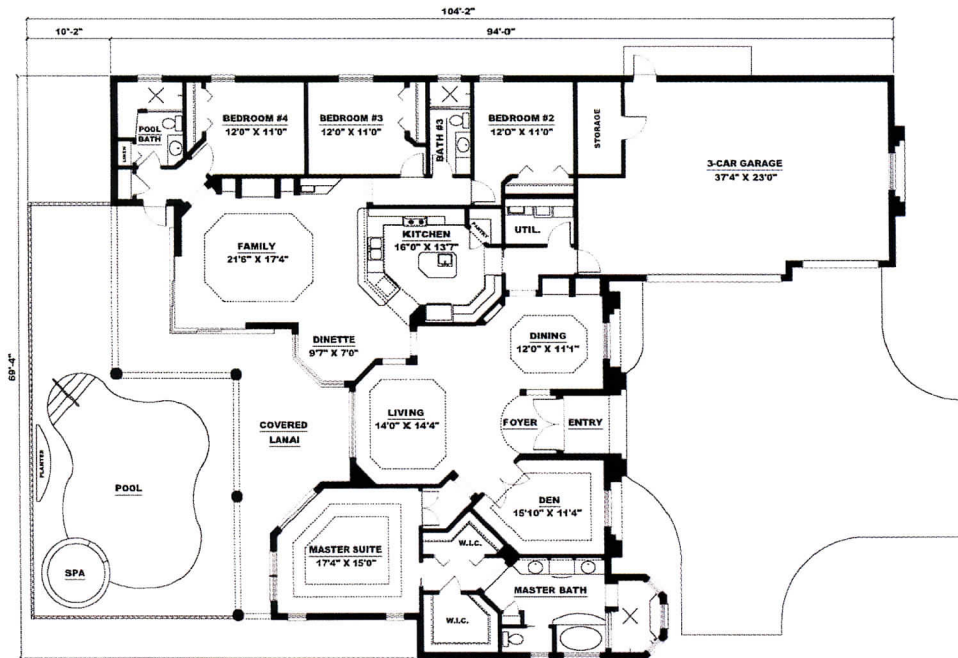

# CAPTIVA

**WEBER**  
*Design Group*

CAPTIVA F1-A2980-G

## Captiva Model

### SQUARE FOOTAGE

Living	2980
Garage	902
Entry	80
Lanai	502
<b>TOTAL</b>	<b>4464</b>